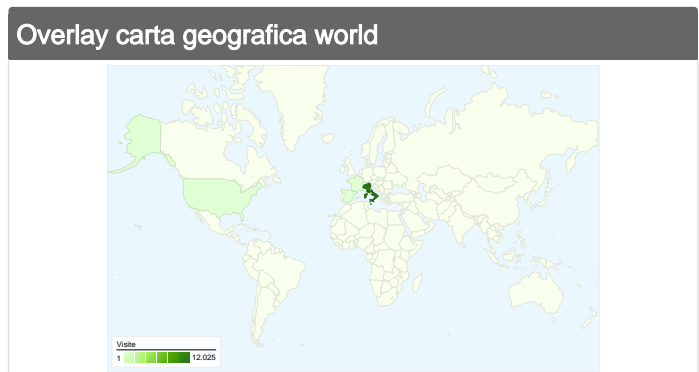

## Uso del sito

- 12.189** Visite
- 52.636** Visualizzazioni di pagina
- 4,32** Pagine/Visita
- 39,32%** Frequenza di rimbalzo
- 00:03:16** Tempo medio sul sito
- 47,76%** % visite nuove

## 5.829 persone hanno visitato questo sito

 **12.189** Visite

 **5.829** Visitatori unici assoluti

 **52.636** Visualizzazioni di pagina

 **4,32** Media visualizzazioni di pagina

 **00:03:16** Tempo sul sito

**Tutte le sorgenti di traffico hanno generato complessivamente 12.189 visite**

 **66,03%** Traffico diretto

 **19,97%** Siti di provenienza

 **14,00%** Motori di ricerca

- **Traffico diretto**  
8.048,00 (66,03%)
- **Siti di riferimento**  
2.434,00 (19,97%)
- **Motori di ricerca**  
1.707,00 (14,00%)

## 12.189 visite provenienti da 35 Paesi/zona