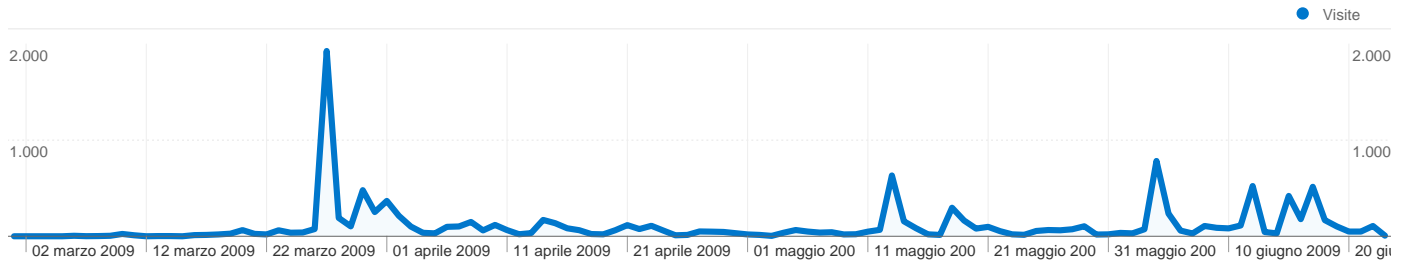

Tutte le sorgenti di traffico hanno generato complessivamente 12.189 visite

66,03% Traffico diretto

19,97% Siti di provenienza

14,00% Motori di ricerca

- **Traffico diretto**
  8.048,00 (66,03%)
- **Siti di riferimento**
  2.434,00 (19,97%)
- **Motori di ricerca**
  1.707,00 (14,00%)

Principali sorgenti di traffico

Sorgenti	Visite	% visite	Parole chiave	Visite	% visite
(direct) ((none))	8.057	65,86%	giovanni bittante	734	42,58%
google (organic)	1.687	13,79%	bittante giovanni	143	8,29%
dsa.unipd.it (referral)	826	6,75%	bittante	60	3,48%
agraria.unipd.it (referral)	662	5,41%	www.giovannibittante.it	57	3,31%
unipd.it (referral)	597	4,88%	giovannibittante	56	3,25%