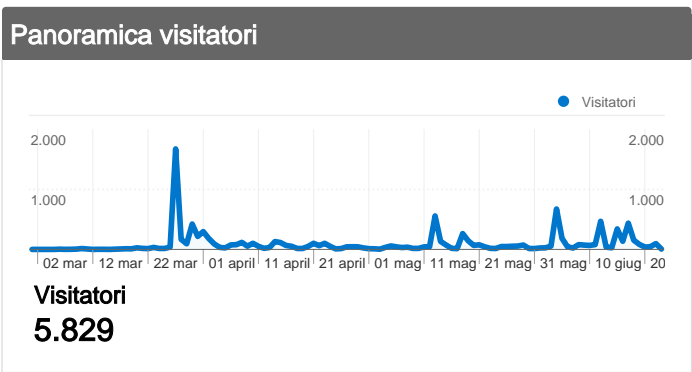

## Uso del sito

- 12.189** Visite
- 52.636** Visualizzazioni di pagina
- 4,32** Pagine/Visita
- 39,32%** Frequenza di rimbalzo
- 00:03:16** Tempo medio sul sito
- 47,76%** % visite nuove

### Panoramica dei contenuti

Pagine	Visualizzazioni di pagina	% visualizzazioni di pagina
/index.php	7.955	15,11%
/lettera_candidatura.php	5.220	9,92%
/candidature.php	3.050	5,79%
/chisono.php	2.879	5,47%
/senato.php	2.692	5,11%

## 5.829 persone hanno visitato questo sito

 **12.189** Visite

 **5.829** Visitatori unici assoluti

 **52.636** Visualizzazioni di pagina

 **4,32** Media visualizzazioni di pagina

 **00:03:16** Tempo sul sito

## 12.189 visite provenienti da 35 Paesi/zona