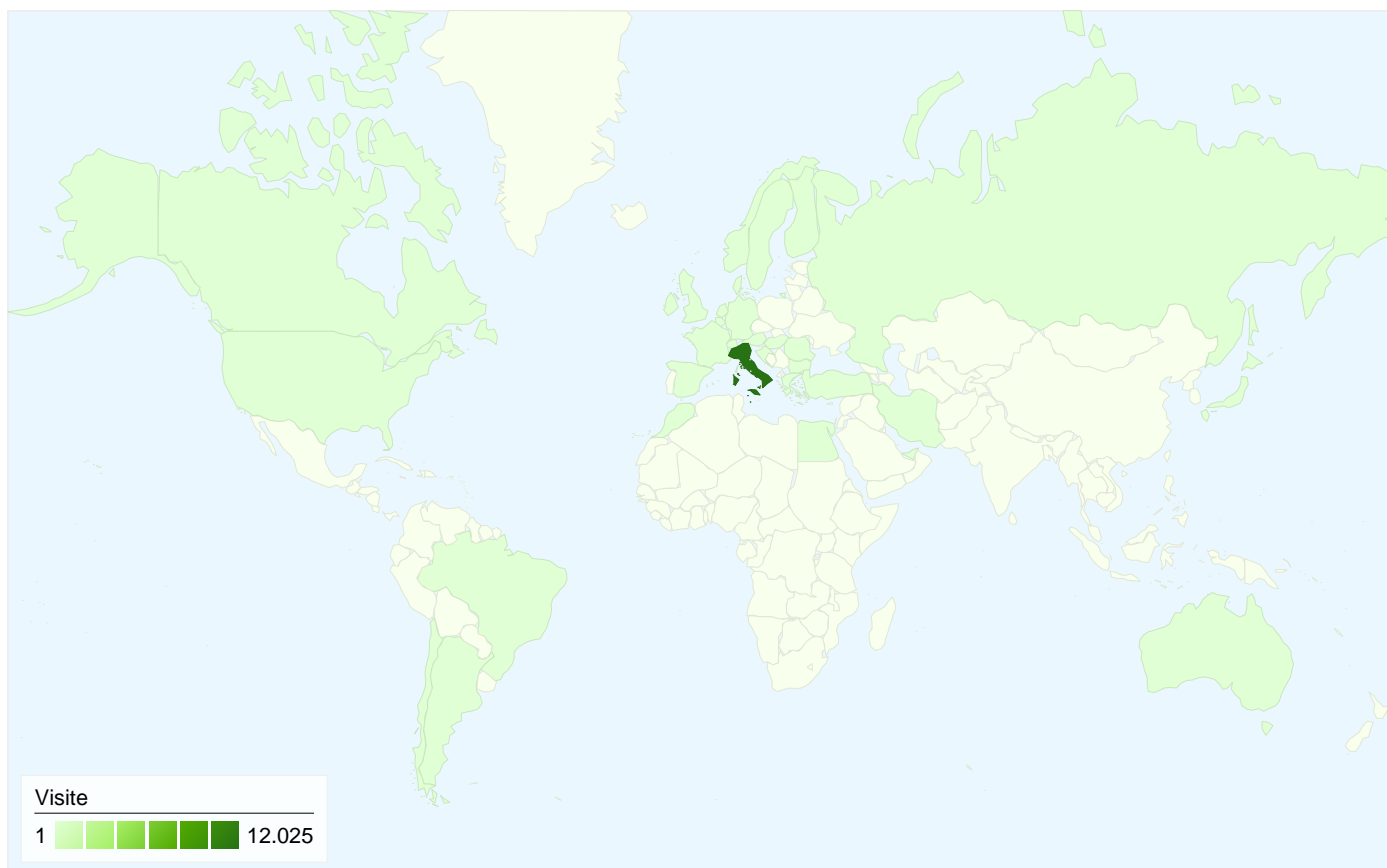

## 5.829 persone hanno visitato questo sito

 **12.189** Visite

 **5.829** Visitatori unici assoluti

 **52.636** Visualizzazioni di pagina

 **4,32** Media visualizzazioni di pagina

 **00:03:16** Tempo sul sito

**Tutte le sorgenti di traffico hanno generato complessivamente 12.189 visite**

 **66,03%** Traffico diretto

 **19,97%** Siti di provenienza

 **14,00%** Motori di ricerca

- **Traffico diretto**  
8.048,00 (66,03%)
- **Siti di riferimento**  
2.434,00 (19,97%)
- **Motori di ricerca**  
1.707,00 (14,00%)

## 12.189 visite provenienti da 35 Paesi/zona