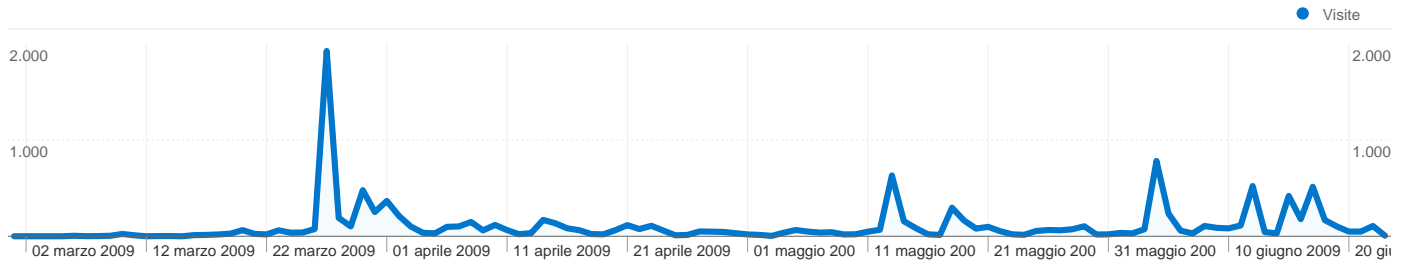

### Uso del sito

Paese/zona	Visite	Pagine/Visita	Tempo medio sul sito	% visite nuove	Frequenza di rimbalzo
<b>Visite</b> <b>12.189</b> % del totale del sito: 100,00%	<b>Pagine/Visita</b> <b>4,32</b> Media sito: 4,32 (0,00%)	<b>Tempo medio sul sito</b> <b>00:03:16</b> Media sito: 00:03:16 (0,00%)	<b>% visite nuove</b> <b>47,76%</b> Media sito: 47,76% (0,00%)	<b>Frequenza di rimbalzo</b> <b>39,32%</b> Media sito: 39,32% (0,00%)	
Italy	12.025	4,33	00:03:16	47,34%	39,26%
United States	28	2,43	00:01:18	71,43%	64,29%
Switzerland	21	3,14	00:01:18	80,95%	47,62%
Spain	11	4,36	00:03:15	81,82%	36,36%
France	10	3,30	00:05:29	50,00%	40,00%
Ireland	10	5,10	00:06:39	30,00%	20,00%
Netherlands	8	5,62	00:07:34	100,00%	37,50%
United Kingdom	8	2,88	00:01:24	100,00%	50,00%
Romania	7	4,57	00:03:21	42,86%	57,14%
Belgium	7	7,43	00:06:34	85,71%	0,00%

1 - 10 di 35

**Complessivamente, le pagine di questo sito sono state visualizzate 52.636 volte**

 **52.636** Visualizzazioni di pagina

 **34.669** Visualizzazioni uniche

 **39,32%** Frequenza di rimbalzo

## Contenuti principali

Pagine	Visualizzazioni di pagina	% visualizzazioni di pagina
/index.php	7.955	15,11%
/lettera_candidatura.php	5.220	9,92%
/candidature.php	3.050	5,79%
/chisono.php	2.879	5,47%
/senato.php	2.692	5,11%