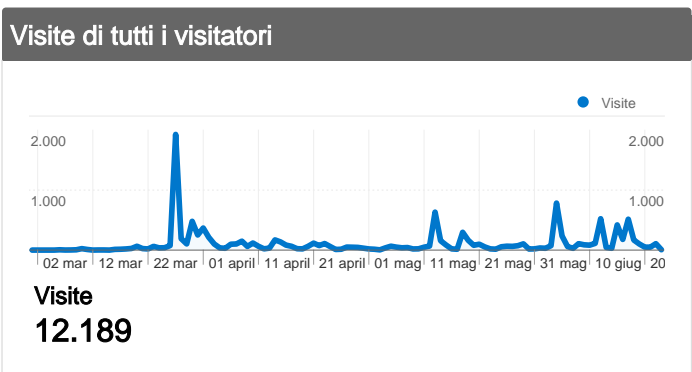

## Uso del sito

- 12.189** Visite
- 52.636** Visualizzazioni di pagina
- 4,32** Pagine/Visita
- 39,32%** Frequenza di rimbalzo
- 00:03:16** Tempo medio sul sito
- 47,76%** % visite nuove

### Panoramica dei contenuti

Pagine	Visualizzazioni di pagina	% visualizzazioni di pagina
/index.php	7.955	15,11%
/lettera_candidatura.php	5.220	9,92%
/candidature.php	3.050	5,79%
/chisono.php	2.879	5,47%
/senato.php	2.692	5,11%

## 5.829 persone hanno visitato questo sito

 **12.189** Visite

 **5.829** Visitatori unici assoluti

 **52.636** Visualizzazioni di pagina

 **4,32** Media visualizzazioni di pagina

 **00:03:16** Tempo sul sito

## 12.189 visite provenienti da 35 Paesi/zona