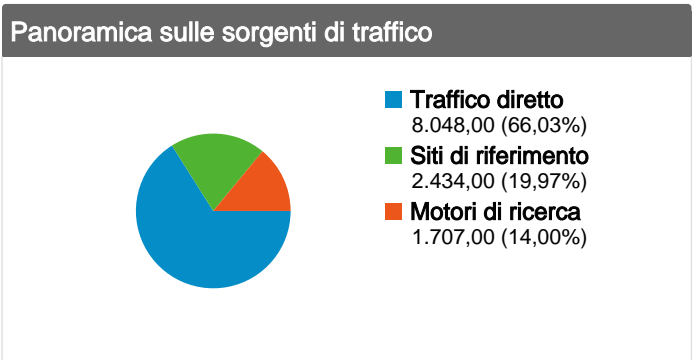

## Uso del sito

- 12.189** Visite
- 52.636** Visualizzazioni di pagina
- 4,32** Pagine/Visita
- 39,32%** Frequenza di rimbalzo
- 00:03:16** Tempo medio sul sito
- 47,76%** % visite nuove

### Panoramica dei contenuti

Pagine	Visualizzazioni di pagina	% visualizzazioni di pagina
/index.php	7.955	15,11%
/lettera_candidatura.php	5.220	9,92%
/candidature.php	3.050	5,79%
/chisono.php	2.879	5,47%
/senato.php	2.692	5,11%

## 5.829 persone hanno visitato questo sito

 **12.189** Visite

 **5.829** Visitatori unici assoluti

 **52.636** Visualizzazioni di pagina

 **4,32** Media visualizzazioni di pagina

 **00:03:16** Tempo sul sito