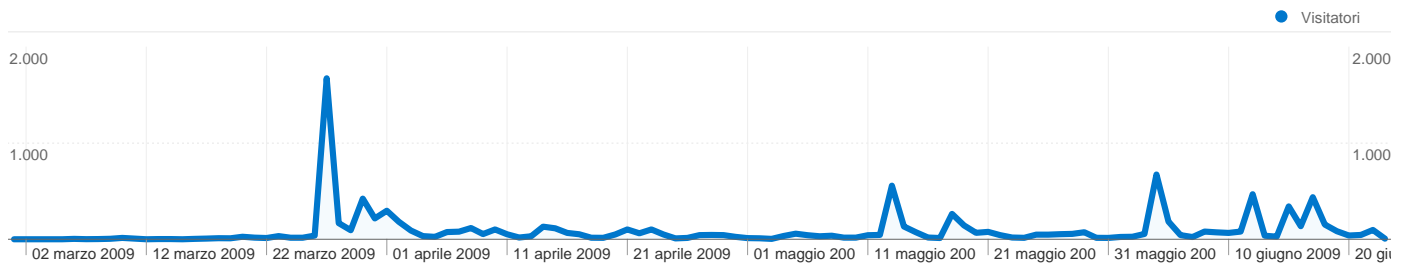

## Uso del sito

- 12.189** Visite
- 52.636** Visualizzazioni di pagina
- 4,32** Pagine/Visita
- 39,32%** Frequenza di rimbalzo
- 00:03:16** Tempo medio sul sito
- 47,76%** % visite nuove

### Panoramica dei contenuti

Pagine	Visualizzazioni di pagina	% visualizzazioni di pagina
/index.php	7.955	15,11%
/lettera_candidatura.php	5.220	9,92%
/candidature.php	3.050	5,79%
/chisono.php	2.879	5,47%
/senato.php	2.692	5,11%

## 5.829 persone hanno visitato questo sito

 **12.189** Visite

 **5.829** Visitatori unici assoluti

 **52.636** Visualizzazioni di pagina

 **4,32** Media visualizzazioni di pagina

 **00:03:16** Tempo sul sito