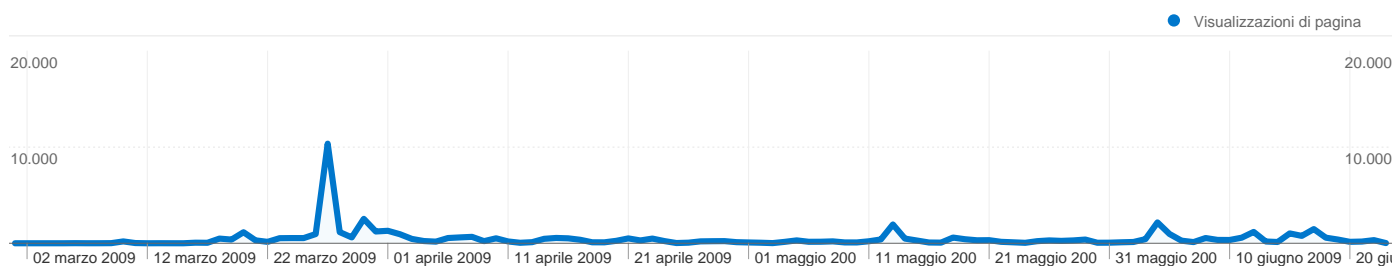

Complessivamente, le pagine di questo sito sono state visualizzate 52.636 volte

52.636 Visualizzazioni di pagina

34.669 Visualizzazioni uniche

39,32% Frequenza di rimbalzo

Contenuti principali

Pagine	Visualizzazioni di pagina	% visualizzazioni di pagina
/index.php	7.955	15,11%
/lettera_candidatura.php	5.220	9,92%
/candidature.php	3.050	5,79%
/chisono.php	2.879	5,47%
/senato.php	2.692	5,11%